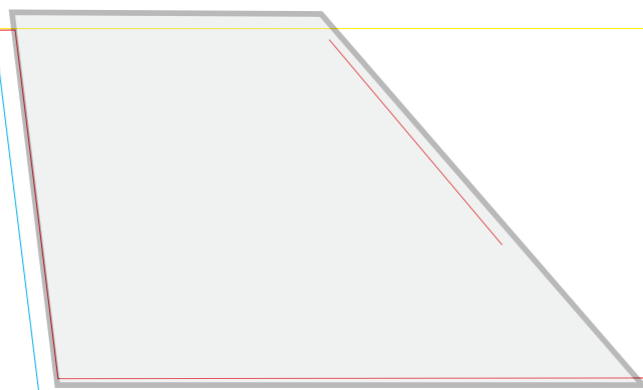

A4 Präsentationsmappe

-  Endformat (Schnittlinie)
-  Rilllinien
-  Rohformat
-  Bereich bedeckt von einer Visitenkarte
-  Bereich bedeckt von rechter Klappe

ACHTUNG!

Seitengröße darf

nicht geändert werden!

Man soll keine scharfe Farbgrenze

oder deutliche Farbverläufe

auf die Rilllinien platzieren!

Auf diesem Bookmark muß das Projekt
um -180 Grad umgedreht werden

Mappen

Erklärungen

A4 Präsentationsmappe

— Endformat (Schnittlinie)

— Rilllinien

— Rohformat

□ Bereich bedeckt von rechter Klappe

ACHTUNG!

Seitengröße darf

nicht geändert werden!

Man soll keine scharfe Farbgränze

oder deutliche Farbverläufe